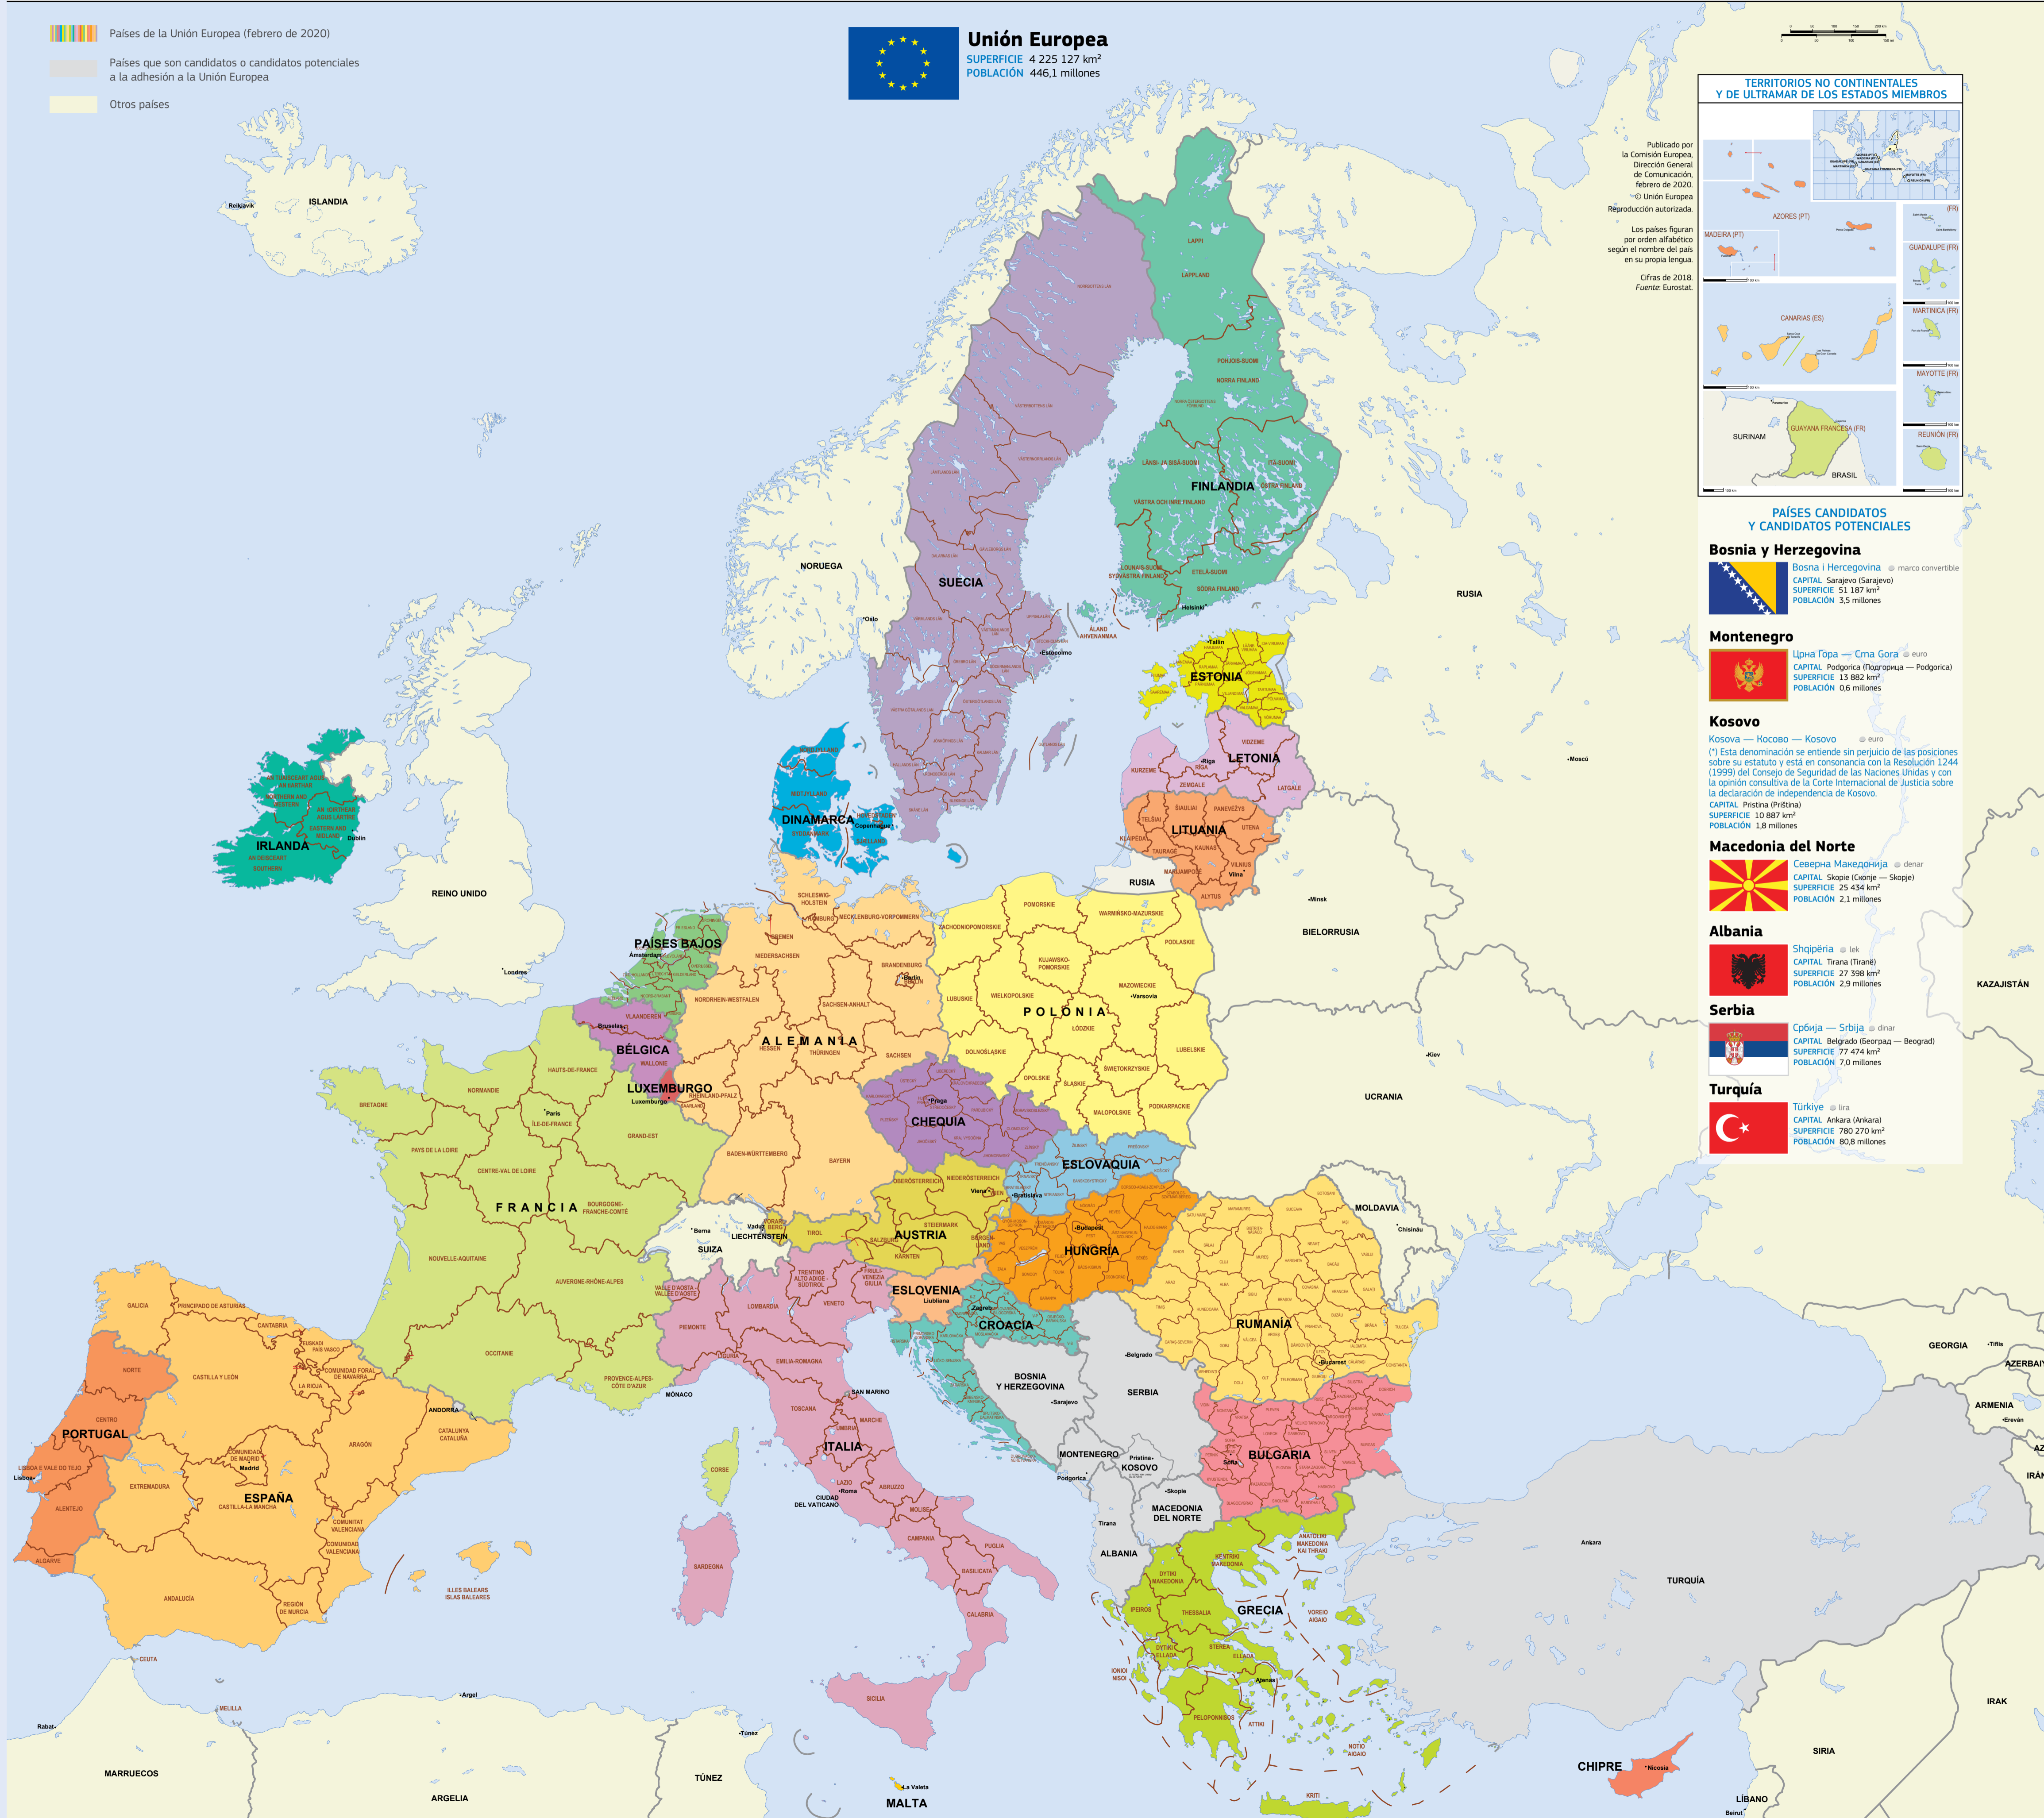

Chequia

Česko ● corona
CAPITAL Praga (Praha)
SUPERFICIE 78 871 km²
POBLACIÓN 10,6 millones

Dinamarca
Danmark ● corona
CAPITAL Copenhague (København)
SUPERFICIE 42 925 km²
POBLACIÓN 5,8 millones

Alemania
Deutschland ● euro
CAPITAL Berlín (Berlin)
SUPERFICIE 357 569 km²
POBLACIÓN 82,8 millones

Estonia
Eesti ● euro
CAPITAL Tallin (Tallinn)
SUPERFICIE 45 336 km²
POBLACIÓN 1,3 millones

Irlanda
Éire/Ireland ● euro
CAPITAL Dublín (Baile Átha Cliath/Dublin)
SUPERFICIE 69 947 km²
POBLACIÓN 4,8 millones

Grecia
Ελλάδα — Elláda ● euro
CAPITAL Atenas (Αθήνα — Athina)
SUPERFICIE 131 694 km²
POBLACIÓN 10,7 millones

España
España ● euro
CAPITAL Madrid
SUPERFICIE 505 983 km²
POBLACIÓN 46,7 millones

Francia
France ● euro
CAPITAL París (Paris)
SUPERFICIE 638 475 km²
POBLACIÓN 66,9 millones

Croacia
Hrvatska ● kuna
CAPITAL Zagreb (Zagreb)
SUPERFICIE 56 594 km²
POBLACIÓN 4,1 millones

Italia
Italia ● euro
CAPITAL Roma (Roma)
SUPERFICIE 302 073 km²
POBLACIÓN 60,5 millones

Chipre
Κύπρος — Kýpros/Kıbrıs ● euro
CAPITAL Nicosia (Λευκωσία — Lefkosia/Lefkoşa)
SUPERFICIE 9 253 km²
POBLACIÓN 0,9 millones

Letonia
Latvija ● euro
CAPITAL Riga (Rīga)
SUPERFICIE 64 586 km²
POBLACIÓN 1,9 millones

Países de la Unión Europea (febrero de 2020)

Países que son candidatos o candidatos potenciales a la adhesión a la Unión Europea

Otros países

Unión Europea
SUPERFICIE 4 225 127 km²
POBLACIÓN 446,1 millones

TERRITORIOS NO CONTINENTALES Y DE ULTRAMAR DE LOS ESTADOS MIEMBROS

Publicado por la Comisión Europea, Dirección General de Comunicación, febrero de 2020.
© Unión Europea. Reproducción autorizada.

Los países figuran por orden alfabético según el nombre del país en su propia lengua.

Cifras de 2018. Fuente: Eurostat.

- AZORES (PT)
- MADERA (PT)
- CANARIAS (ES)
- SURINAM
- GUAYANA FRANCESA (FR)
- BRASIL
- FRANCIA (FR)
- GUADALUPE (FR)
- MARTINICA (FR)
- MAYOTTE (FR)
- REUNIÓN (FR)

PAÍSES CANDIDATOS Y CANDIDATOS POTENCIALES

Bosnia y Herzegovina

Bosnia i Hercegovina ● marco convertible
CAPITAL Sarajevo (Sarajevo)
SUPERFICIE 51 187 km²
POBLACIÓN 3,5 millones

Montenegro

Црна Гора — Crna Gora ● euro
CAPITAL Podgorica (Подгорица — Podgorica)
SUPERFICIE 13 882 km²
POBLACIÓN 0,6 millones

Kosovo
Kosova — Kocovo — Kosovo ● euro
(*) Esta denominación se entiende sin perjuicio de las posiciones sobre su estatus y está en consonancia con la Resolución 1244 (1999) del Consejo de Seguridad de las Naciones Unidas y con la opinión consultiva de la Corte Internacional de Justicia sobre la declaración de independencia de Kosovo.
CAPITAL Pristina (Prishtina)
SUPERFICIE 10 887 km²
POBLACIÓN 1,8 millones

Macedonia del Norte

Северна Македонија ● denar
CAPITAL Skopje (Скопје — Skopje)
SUPERFICIE 25 434 km²
POBLACIÓN 2,1 millones

Albania

Shqipëria ● lek
CAPITAL Tirana (Tiranë)
SUPERFICIE 27 396 km²
POBLACIÓN 2,9 millones

Serbia

Србија — Srbija ● dinar
CAPITAL Belgrado (Београд — Beograd)
SUPERFICIE 77 474 km²
POBLACIÓN 7,0 millones

Turquía

Türkiye ● lira
CAPITAL Ankara (Ankara)
SUPERFICIE 780 270 km²
POBLACIÓN 80,8 millones

Lituania

Lietuva ● euro
CAPITAL Vilna (Vilnius)
SUPERFICIE 65 284 km²
POBLACIÓN 2,8 millones

Luxemburgo
Luxembourg ● euro
CAPITAL Luxemburgo (Luxembourg)
SUPERFICIE 2 595 km²
POBLACIÓN 0,6 millones

Hungría

Magyarország ● forinto
CAPITAL Budapest (Budapest)
SUPERFICIE 93 012 km²
POBLACIÓN 9,8 millones

Malta
Malta ● euro
CAPITAL La Valeta (Valletta)
SUPERFICIE 316 km²
POBLACIÓN 0,5 millones

Países Bajos

Nederland ● euro
CAPITAL Ámsterdam (Amsterdam)
SUPERFICIE 37 378 km²
POBLACIÓN 17,2 millones

Austria
Österreich ● euro
CAPITAL Viena (Wien)
SUPERFICIE 83 878 km²
POBLACIÓN 8,8 millones

Polonia
Polska ● esloti
CAPITAL Varsovia (Warszawa)
SUPERFICIE 311 928 km²
POBLACIÓN 38,0 millones

Portugal
Portugal ● euro
CAPITAL Lisboa (Lisboa)
SUPERFICIE 92 227 km²
POBLACIÓN 10,3 millones

Rumanía

România ● leu
CAPITAL Bucarest (București)
SUPERFICIE 238 398 km²
POBLACIÓN 19,5 millones

Eslovenia
Slovenija ● euro
CAPITAL Liubiana (Ljubljana)
SUPERFICIE 20 273 km²
POBLACIÓN 2,1 millones

Eslovaquia

Slovensko ● euro
CAPITAL Bratislava (Bratislava)
SUPERFICIE 49 035 km²
POBLACIÓN 5,4 millones

Finlandia
Suomi/Finland ● euro
CAPITAL Helsinki (Helsinki/Helsingfors)
SUPERFICIE 338 411 km²
POBLACIÓN 5,5 millones

Suecia

Sverige ● corona
CAPITAL Estocolmo (Stockholm)
SUPERFICIE 447 424 km²
POBLACIÓN 10,1 millones